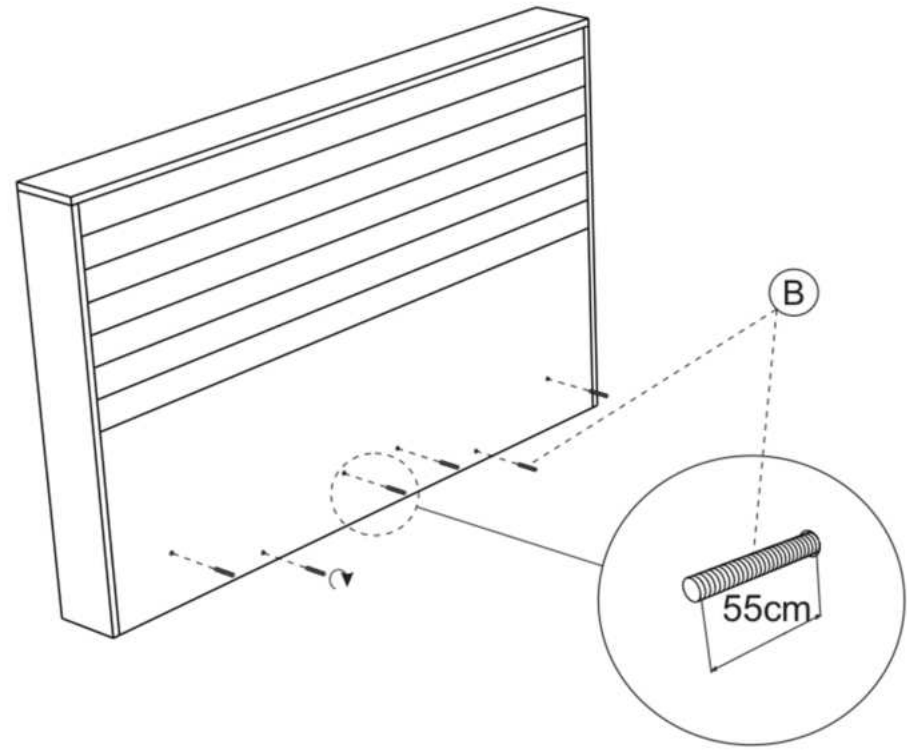

# DELANA

180x200/200x200

2 X		30min	⊕
			

- SK POKYNY K MONTÁŽI
- HU KÖZGYŰLÉS UTASÍTÁSOK
- SI NAVODILA ZA MONTAŽO
- RO INSTRUCTIUNI DE ASAMBLARE
- CZ POKYNY K MONTÁŽI
- HR NAPUTCI ZA MONTAŽU

# DELANA

180x200/200x200

1

**B**  x6  
M8X80

2

2 X		30min	⊕

- SK POKYNY K MONTÁŽI
- HU KÖZGYŰLÉS UTASÍTÁSOK
- SI NAVODILA ZA MONTAŽO
- RO INSTRUCȚIUNI DE ASAMBLARE
- CZ POKYNY K MONTÁŽI
- HR NAPUTCI ZA MONTAŽU