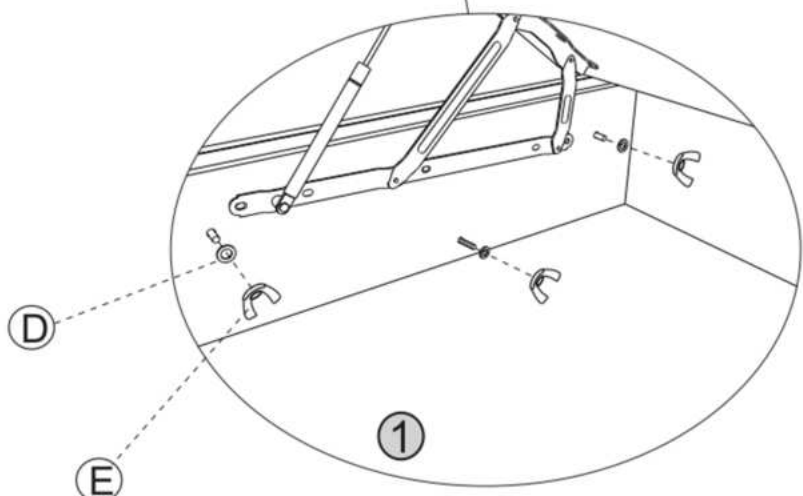

# DELANA

180x200/200x200

1

**B**  x6  
M8X80

2

2 X		30min	⊕

- SK POKYNY K MONTÁŽI
- HU KÖZGYŰLÉS UTASÍTÁSOK
- SI NAVODILA ZA MONTAŽO
- RO INSTRUCȚIUNI DE ASAMBLARE
- CZ POKYNY K MONTÁŽI
- HR NAPUTCI ZA MONTAŽU

# DELANA

180x200/200x200

3

<b>A</b>		x1	<b>D</b>		x8	<b>E</b>		x8
	M8X60							

2 X 30min

- (SK) POKYNY K MONTÁŽI
- (HU) KÖZGYŰLÉS UTASÍTÁSOK
- (SI) NAVODILA ZA MONTAŽO
- (RO) INSTRUCIUNI DE ASAMBLARE
- (CZ) POKYNY K MONTÁŽI
- (HR) NAPUTCI ZA MONTAŽU