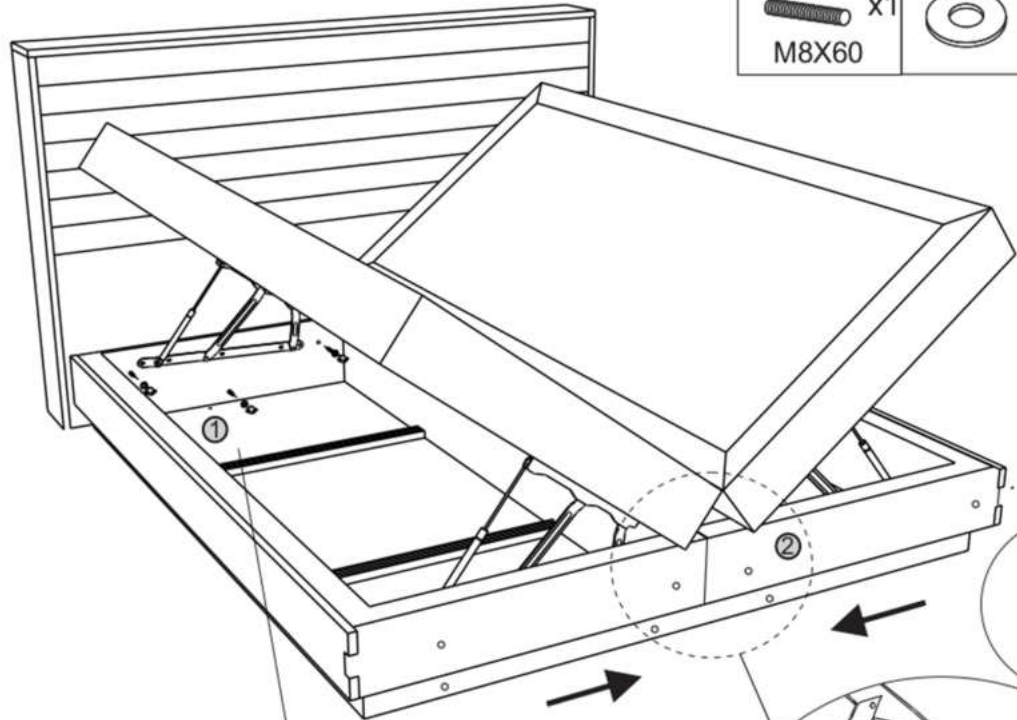

# DELANA

180x200/200x200

1

**B**  x6  
M8X80

2

2 X		30min	⊕

- SK POKYNY K MONTÁŽI
- HU KÖZGYŰLÉS UTASÍTÁSOK
- SI NAVODILA ZA MONTAŽO
- RO INSTRUCȚIUNI DE ASAMBLARE
- CZ POKYNY K MONTÁŽI
- HR NAPUTCI ZA MONTAŽU

# DELANA

180x200/200x200

3

<b>A</b>		x1	<b>D</b>		x8	<b>E</b>		x8
	M8X60							

2 X 30min

- (SK) POKYNY K MONTÁŽI
- (HU) KÖZGYŰLÉS UTASÍTÁSOK
- (SI) NAVODILA ZA MONTAŽO
- (RO) INSTRUCIUNI DE ASAMBLARE
- (CZ) POKYNY K MONTÁŽI
- (HR) NAPUTCI ZA MONTAŽU