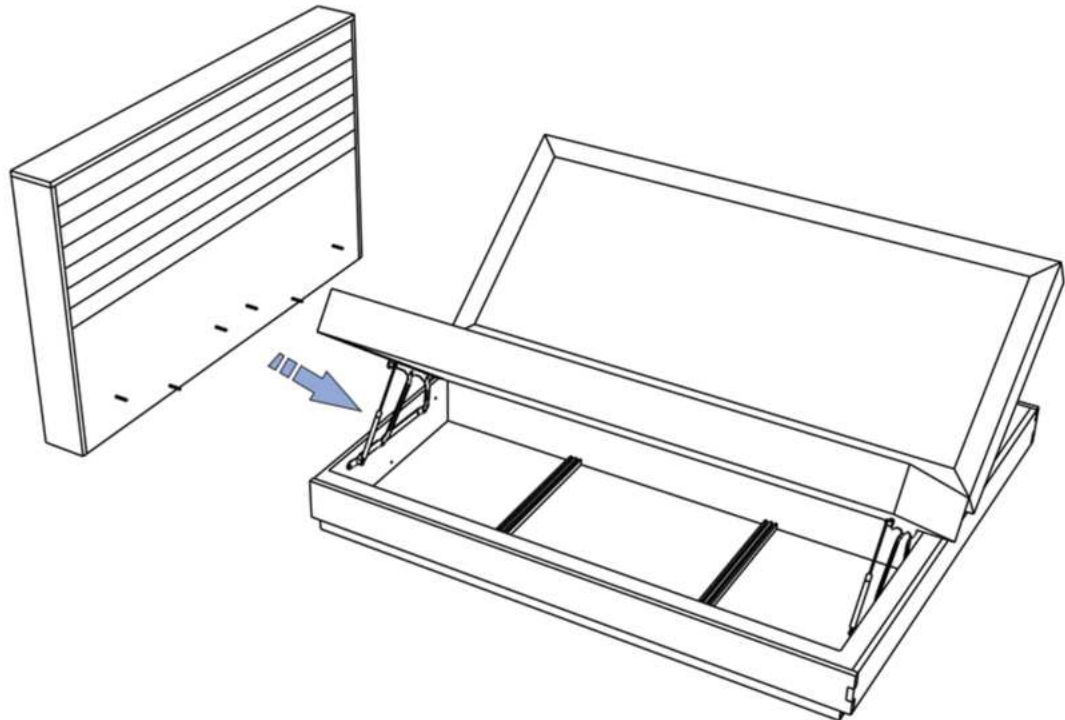

# DELANA

180x200/200x200

1

**B**  x6  
M8X80

2

2 X		30min	⊕

- SK POKYNY K MONTÁŽI
- HU KÖZGYŰLÉS UTASÍTÁSOK
- SI NAVODILA ZA MONTAŽO
- RO INSTRUCȚIUNI DE ASAMBLARE
- CZ POKYNY K MONTÁŽI
- HR NAPUTCI ZA MONTAŽU

# DELANA

180x200/200x200

3

<b>A</b>		x1	<b>D</b>		x8	<b>E</b>		x8
	M8X60							

2 X 30min

- (SK) POKYNY K MONTÁŽI
- (HU) KÖZGYŰLÉS UTASÍTÁSOK
- (SI) NAVODILA ZA MONTAŽO
- (RO) INSTRUCIUNI DE ASAMBLARE
- (CZ) POKYNY K MONTÁŽI
- (HR) NAPUTCI ZA MONTAŽU