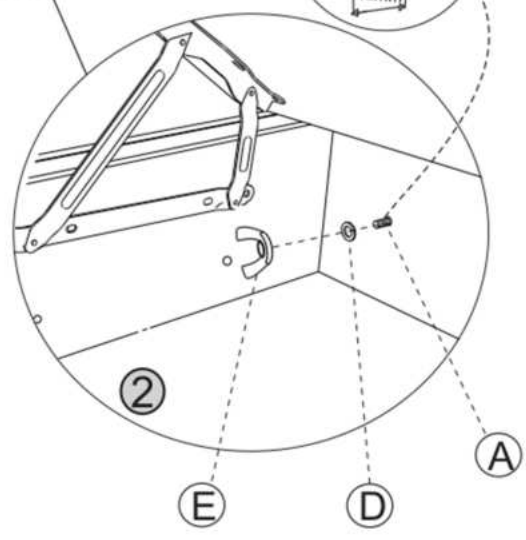

3

A		x1	D		x8	E		x8
	M8X60