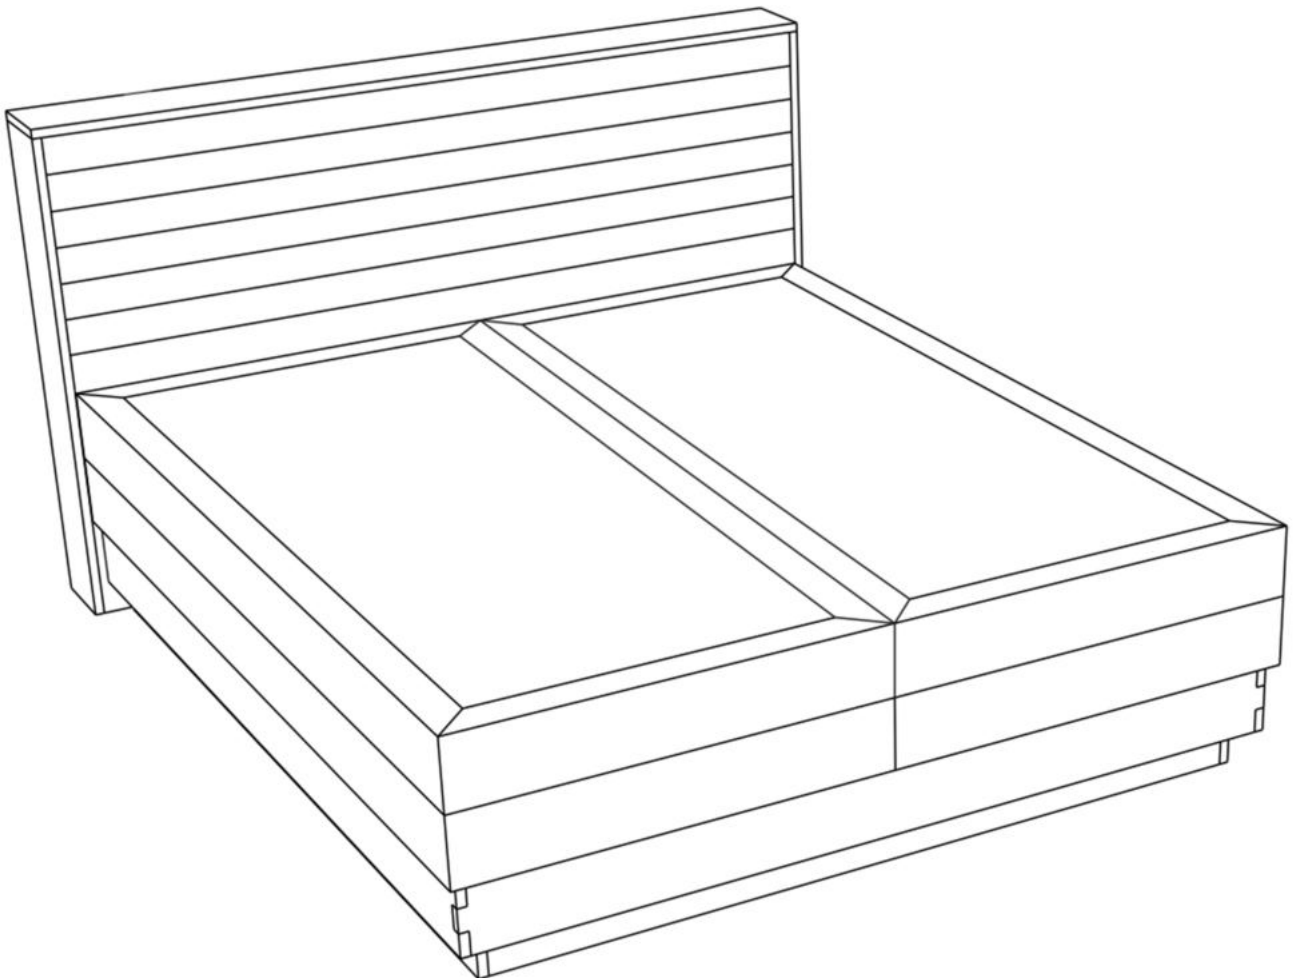

# DELANA

180x200/200x200

2 X		30min	
			

- (SK) POKYNY K MONTÁŽI
- (HU) KÖZGYŰLÉS UTASÍTÁSOK
- (SI) NAVODILA ZA MONTAŽO
- (RO) INSTRUCIUNI DE ASAMBLARE
- (CZ) POKYNY K MONTÁŽI
- (HR) NAPUTCI ZA MONTAŽU

# DELANA

180x200/200x200

2 X		30min	⊕
			

- SK POKYNY K MONTÁŽI
- HU KÖZGYŰLÉS UTASÍTÁSOK
- SI NAVODILA ZA MONTAŽO
- RO INSTRUCTIUNI DE ASAMBLARE
- CZ POKYNY K MONTÁŽI
- HR NAPUTCI ZA MONTAŽU

# DELANA

180x200/200x200

**4**

**A**

x4

M8X60

**C**

x4

# DELANA

180x200/200x200

7