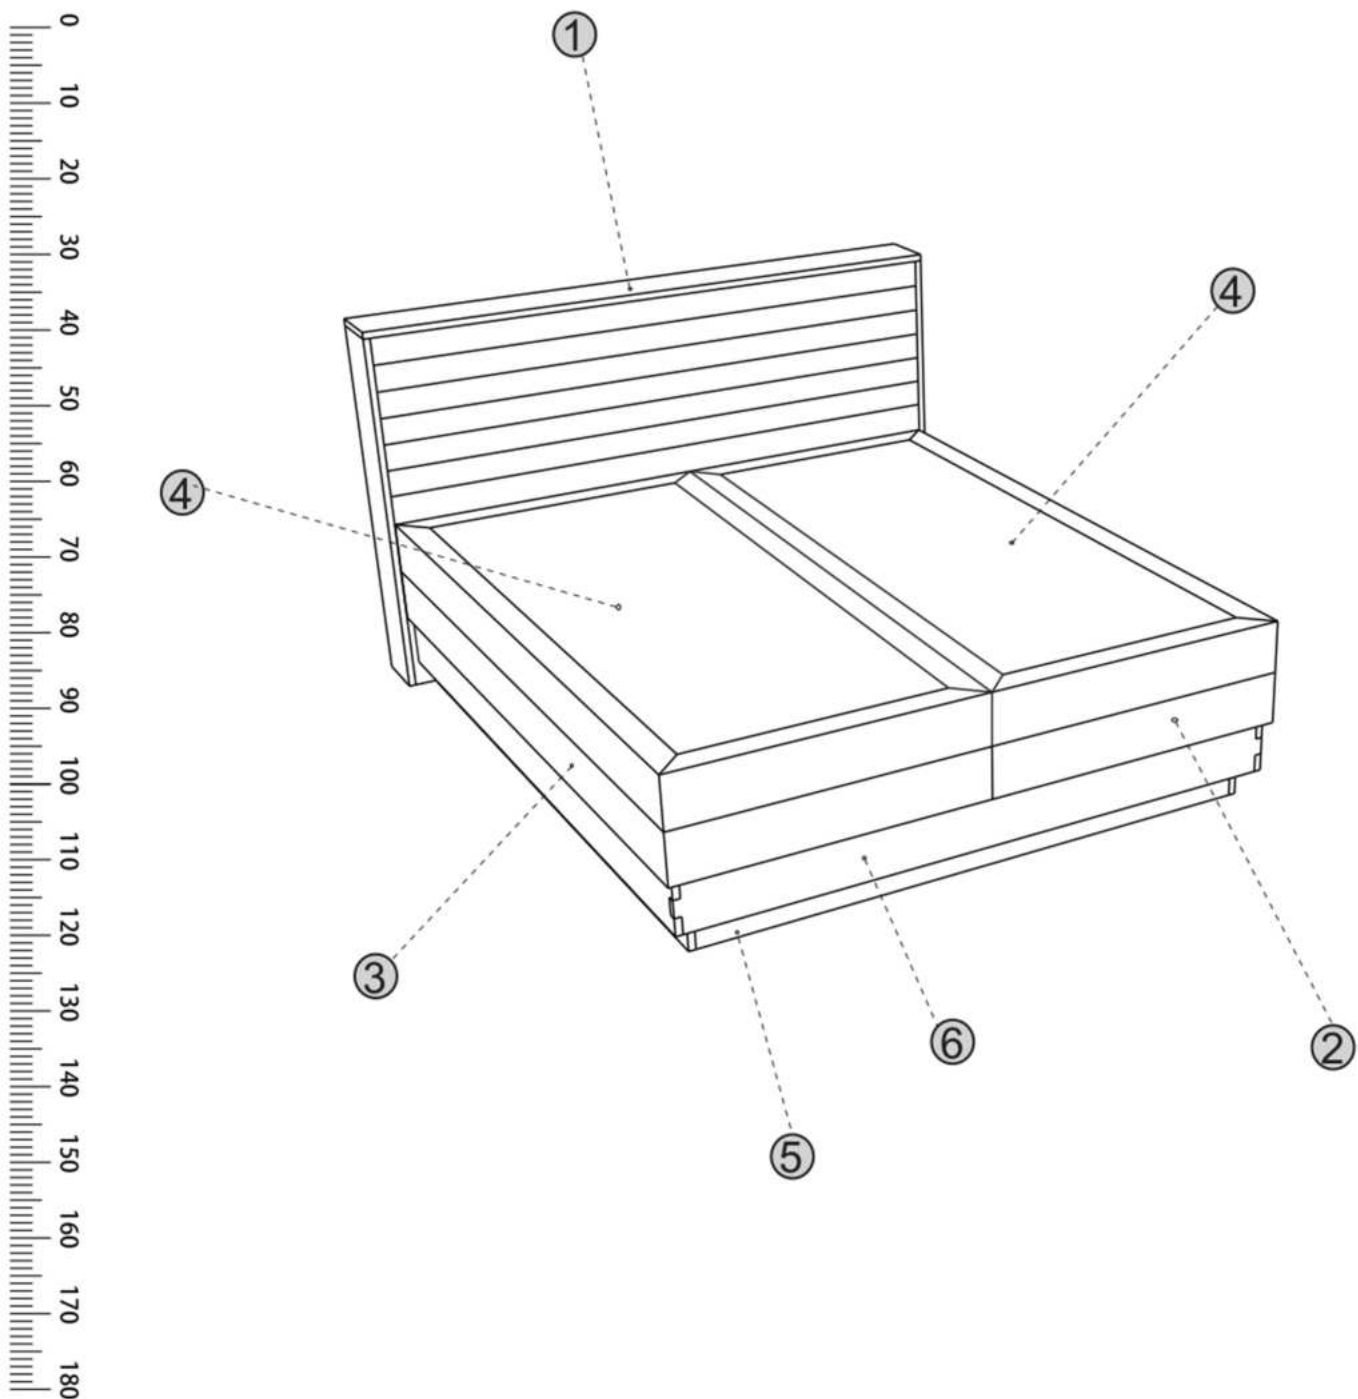

# DELANA

180x200/200x200

2 X		30min	
			

- (SK) POKYNY K MONTÁŽI
- (HU) KÖZGYŰLÉS UTASÍTÁSOK
- (SI) NAVODILA ZA MONTAŽO
- (RO) INSTRUCIUNI DE ASAMBLARE
- (CZ) POKYNY K MONTÁŽI
- (HR) NAPUTCI ZA MONTAŽU

# DELANA

180x200/200x200

2 X		30min	⊕
			

- SK POKYNY K MONTÁŽI
- HU KÖZGYŰLÉS UTASÍTÁSOK
- SI NAVODILA ZA MONTAŽO
- RO INSTRUCTIUNI DE ASAMBLARE
- CZ POKYNY K MONTÁŽI
- HR NAPUTCI ZA MONTAŽU

# DELANA

180x200/200x200

**4**

**A**

x4

M8X60

**C**

x4

# DELANA

180x200/200x200

7