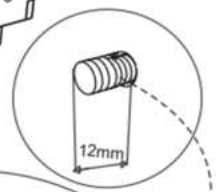

# DELANA

180x200/200x200

1

**B**  x6  
M8X80

2

2 X		30min	⊕

- SK POKYNY K MONTÁŽI
- HU KÖZGYŰLÉS UTASÍTÁSOK
- SI NAVODILA ZA MONTAŽO
- RO INSTRUCȚIUNI DE ASAMBLARE
- CZ POKYNY K MONTÁŽI
- HR NAPUTCI ZA MONTAŽU

# DELANA

180x200/200x200

3

<b>A</b>		x1	<b>D</b>		x8	<b>E</b>		x8
	M8X60							

2 X 30min

- (SK) POKYNY K MONTÁŽI
- (HU) KÖZGYŰLÉS UTASÍTÁSOK
- (SI) NAVODILA ZA MONTAŽO
- (RO) INSTRUCIUNI DE ASAMBLARE
- (CZ) POKYNY K MONTÁŽI
- (HR) NAPUTCI ZA MONTAŽU